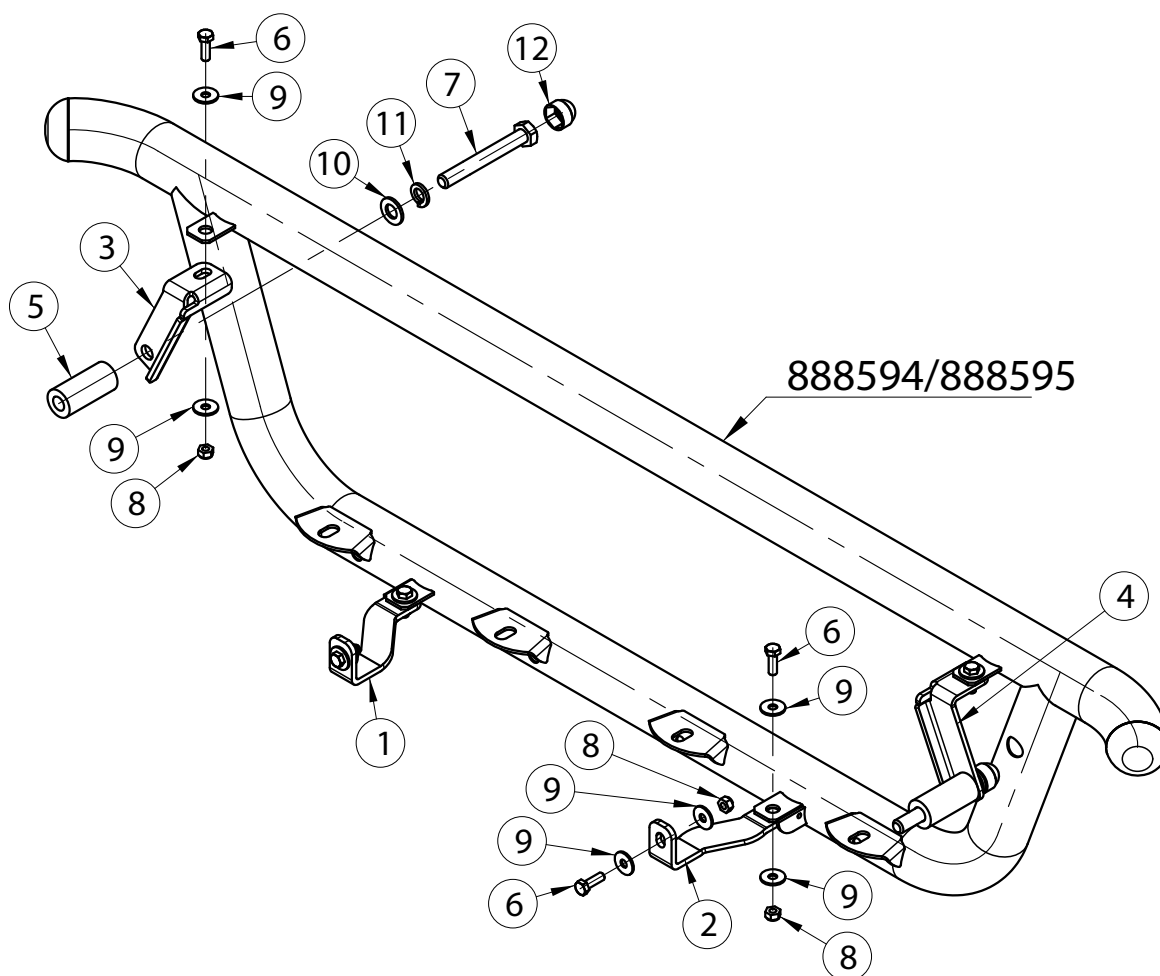

# BATV594FM - BATV595FM

1. Kronstein / bracket / кронштейн
2. Kronstein / bracket / кронштейн
3. Kronstein / bracket / кронштейн
4. Kronstein / bracket / кронштейн
5. Puks / bushing / букса
6. Polt / bolt / болт M8x25
7. Polt / bolt / болт M14x110
8. Mutter / nut / гайка M8
9. Seib / washer / шайба 8,4x24x2
10. Seib / washer / шайба 15x28x2,5
11. Vedruseib / spring washer / пружинная шайба A14
12. Mutrikate / nut cover / колпак M14

**M8 - 25Nm**  
**M14 - 145Nm**

Poids : 11,8 Kg  
Temps de montage : 45 min